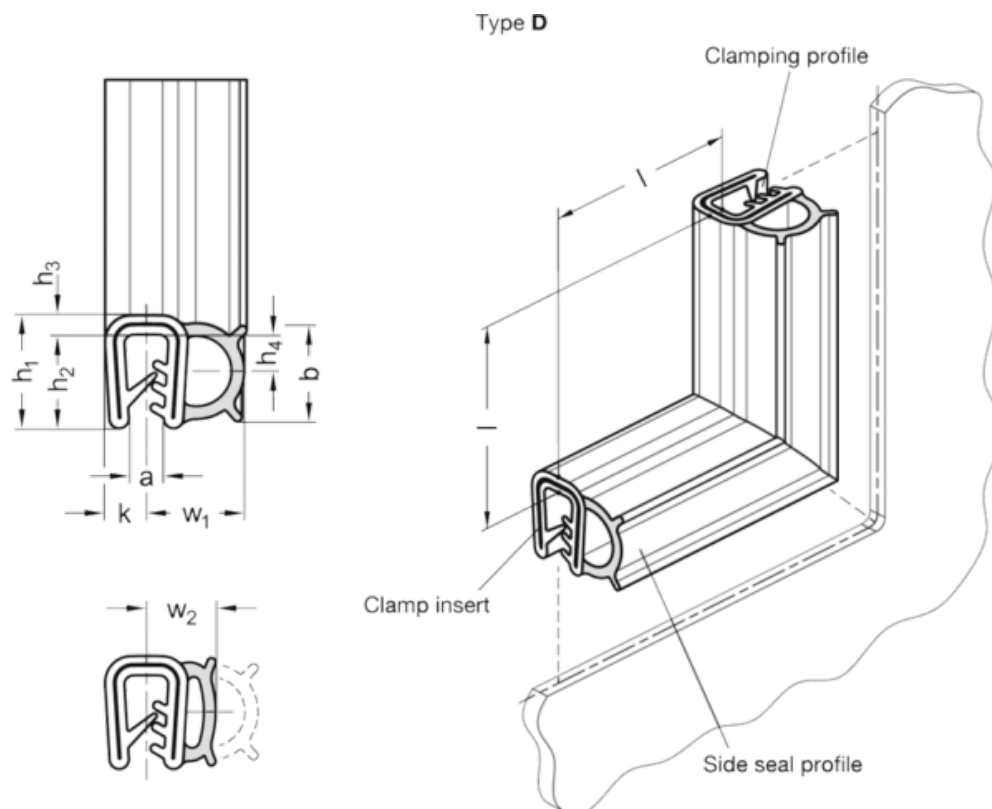

Varenummer: 202181EPDM13D160
 Beskrivelse: E+G tætningsliste GN 2181-EPDM-13-D-160

Mål

a = 1 - 3.5

b = 11

h1 = 13

h2 = 10.75

h3 = 2.25

h4 = 4.5

l = 160 ±2

k = 4.75

Vægt i (g) = 45

w1 = 11.25

w2 up to 50% deformation = 8.75